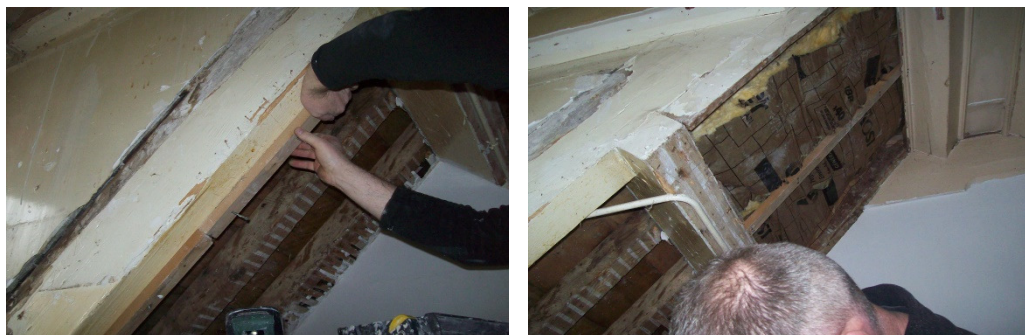

Nicolas D. et Pascal ont continué à installer l'électricité dans deux pièces. Ils ont placé des baguettes, des interrupteurs et des prises. Ils ont ensuite tiré les fils jusqu'aux boîtes de dérivation.

Christine a sondé les murs de la salle de bain et des toilettes à la recherche d'éventuelles failles, traces humidité et de moisissures. A cette occasion nous avons mis à jour d'anciens motifs peints à la main.

Nicolas, Jo et Laurent ont posé l'isolation de la salle d'eau. Après avoir mis en place les suspentes, l'équipe dans son ensemble a participé au renforcement des angles au plâtre et à la pose des plafonds.